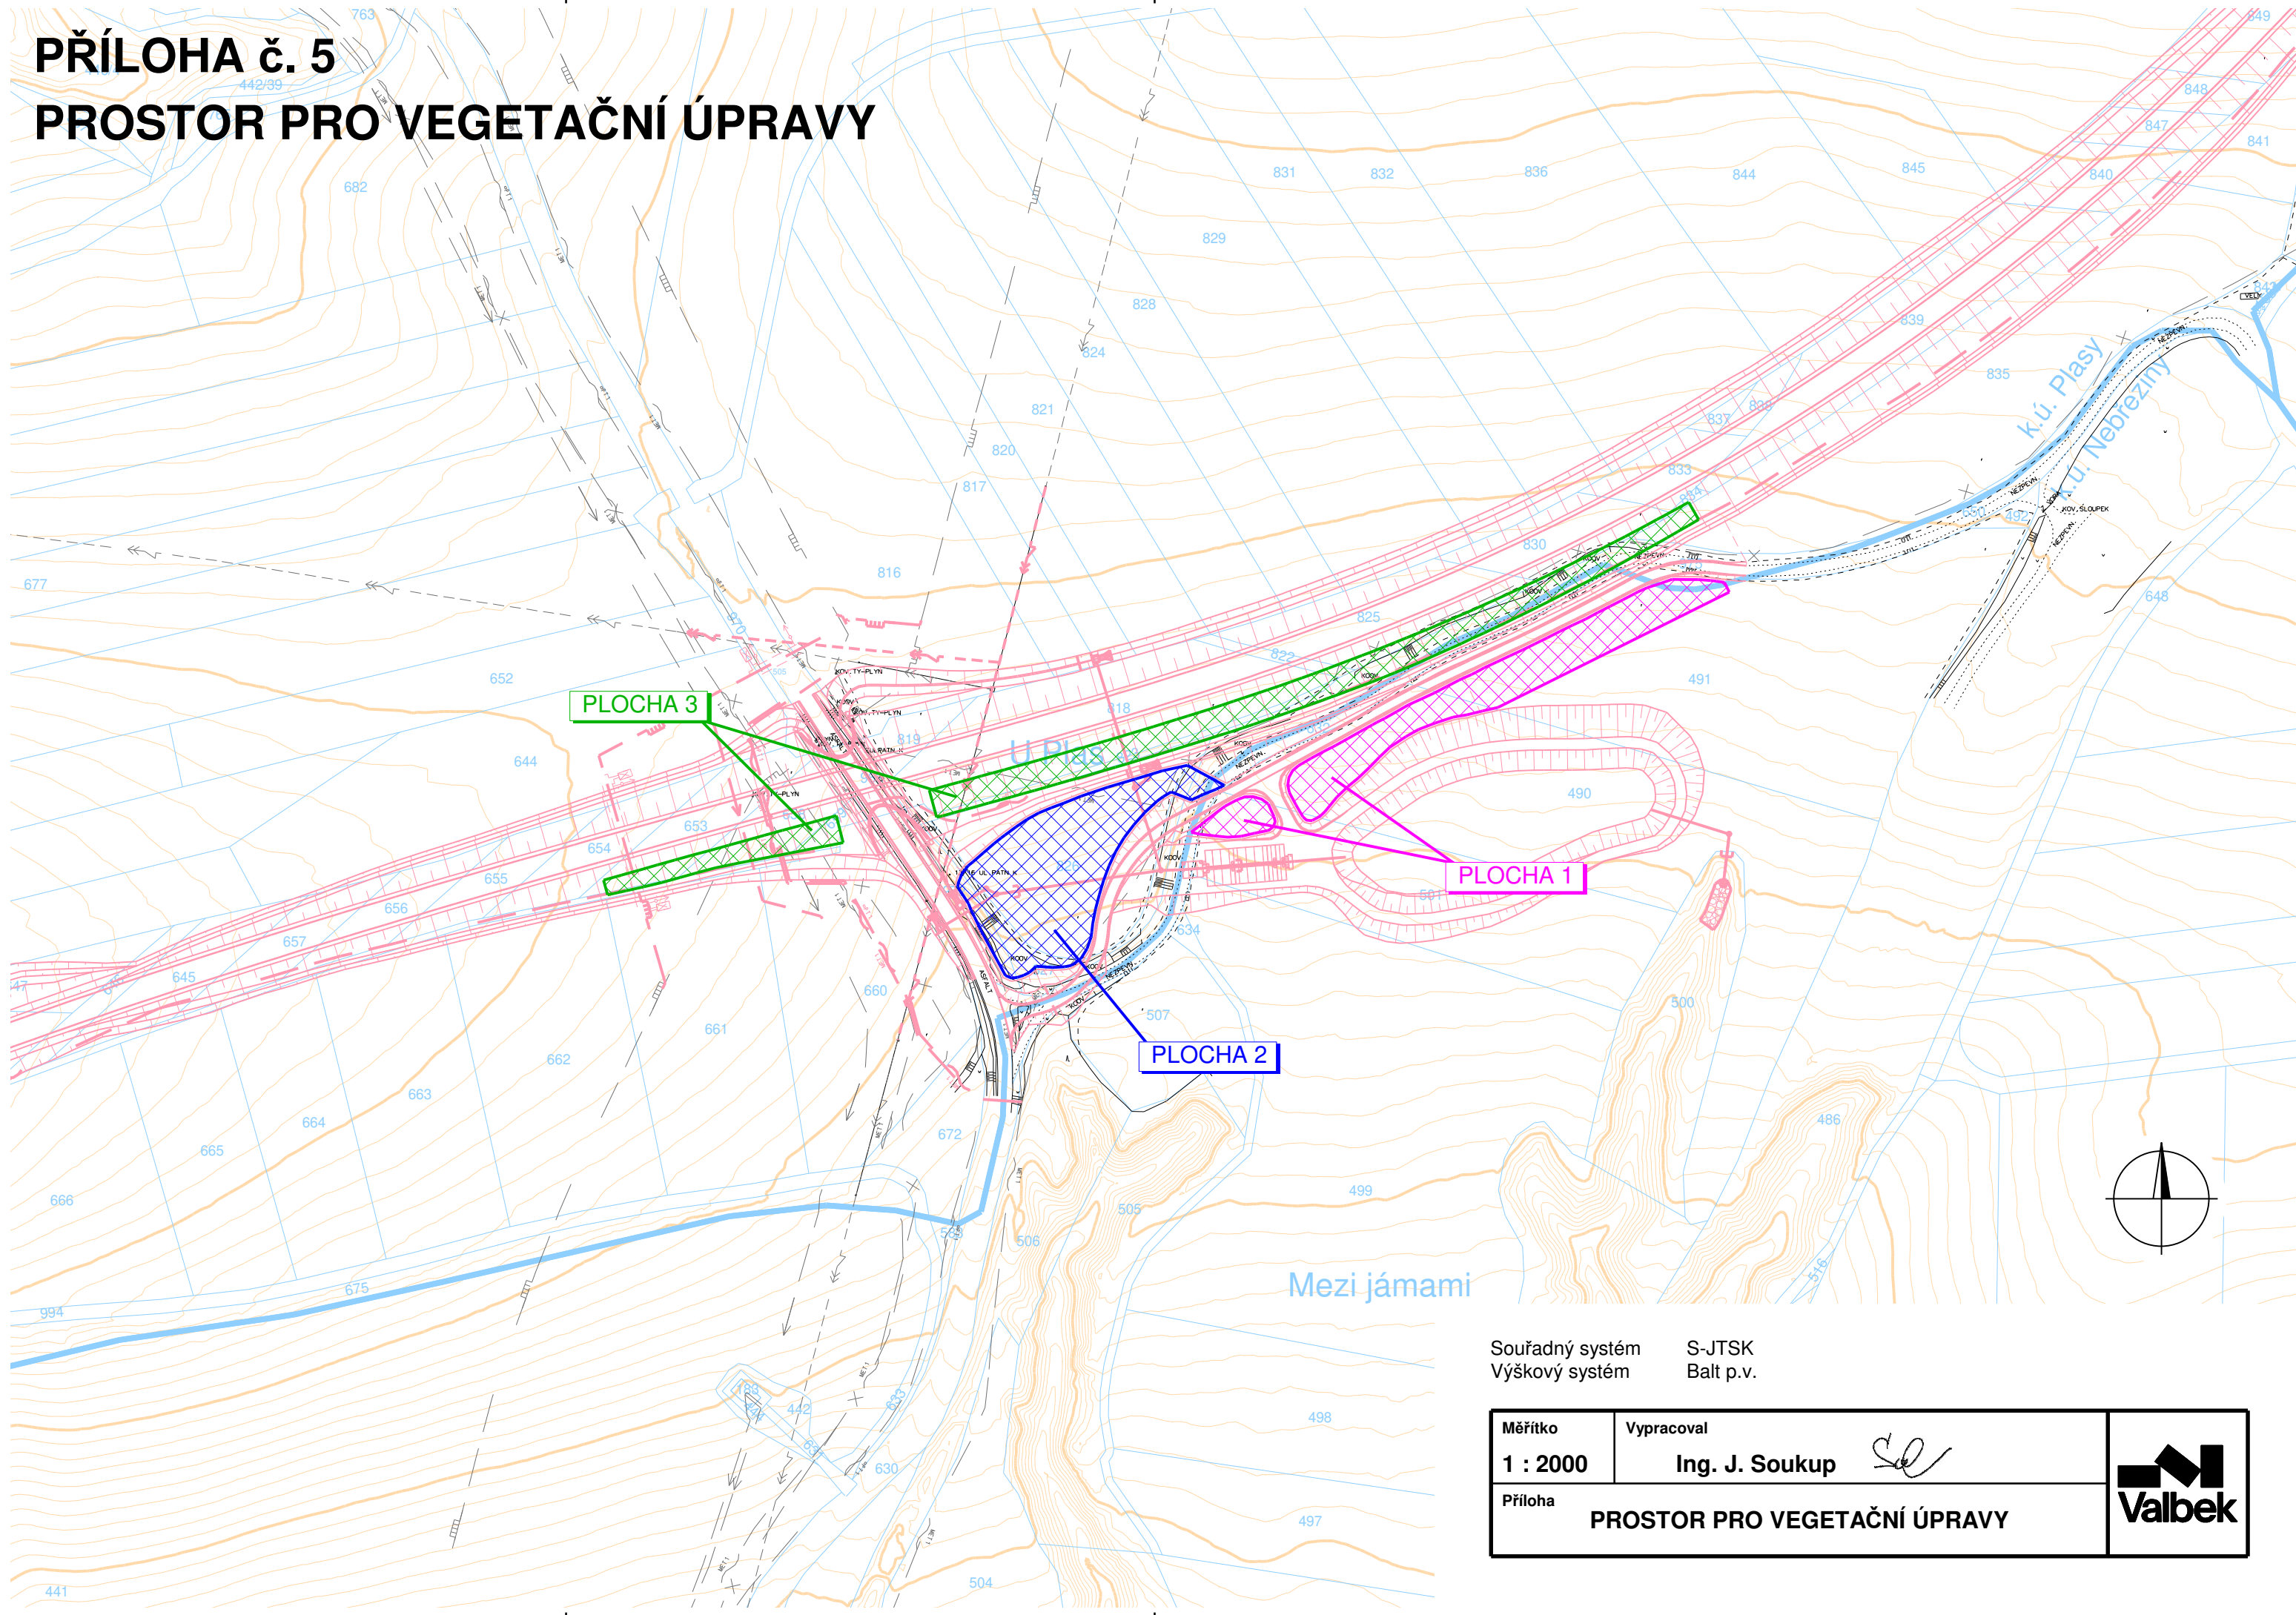

PŘÍLOHA č. 5 PROSTOR PRO VEGETAČNÍ ÚPRAVY

Souřadný systém S-JTSK
Výškový systém Balt p.v.

Měřítko 1 : 2000	Vypracoval Ing. J. Soukup <i>JS</i>	
Příloha PROSTOR PRO VEGETAČNÍ ÚPRAVY		